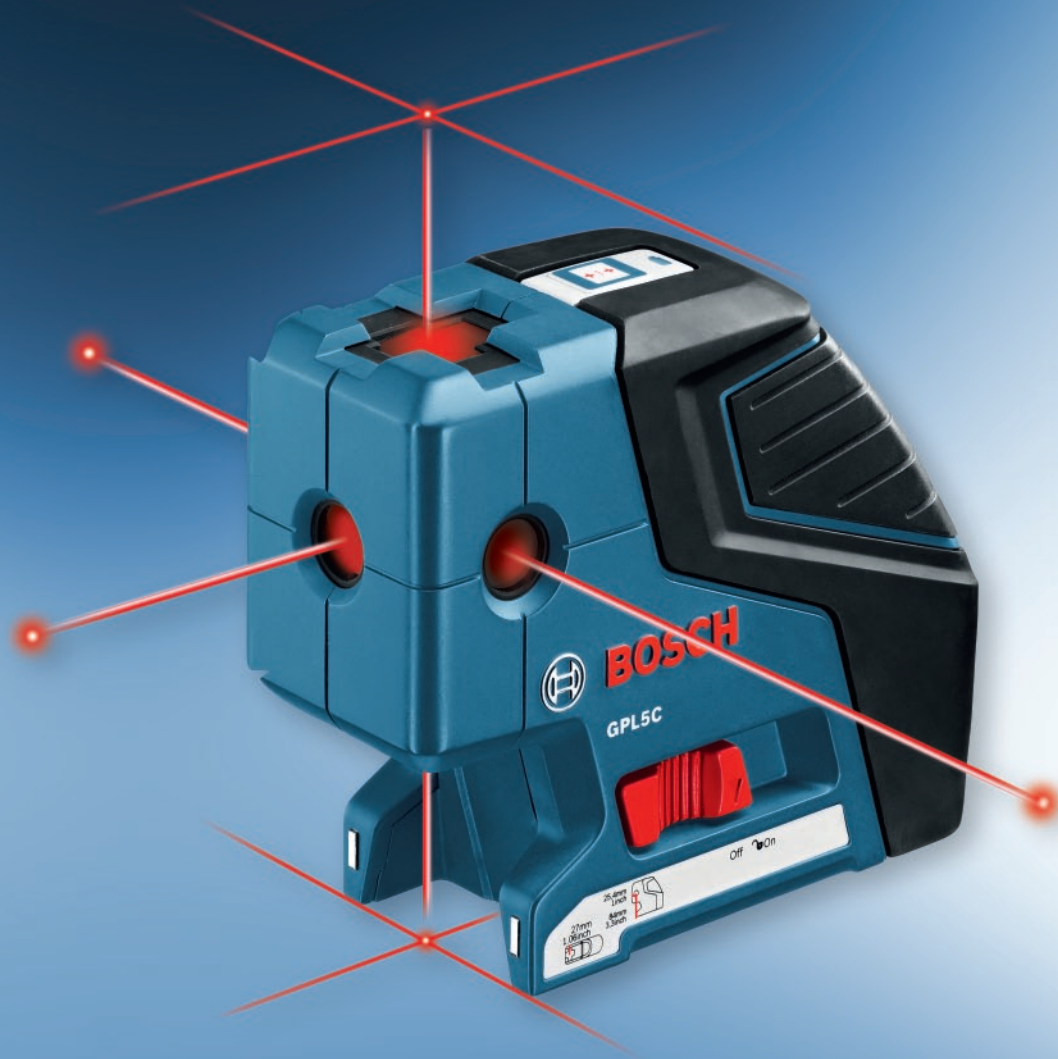

GPL5C

Cross Point Technology 5-Point Alignment Self-Leveling Laser

Láser alineación autonivelador de 5 puntos

100 ft | 1/4-in
30m | 6mm
Range | Alcance | Gamme Accuracy | Precisión | Précision

Align and Square It With Precision.

Alinear y Cuadrar con precisión

Level & Square
Nivelar y Cuadrar

Align
Alinear

**Cross Point
Reference Lines**
Líneas de referencia de puntos de cruz

BOSCH

Invented for life

GPL5C

5-Point Alignment Cross Self-Leveling Laser

Láser autonivelador de cruz con alineación de 5 puntos

100 ft | **1/4-in**
30 m | **6 mm**
Range | Alcance | Gamme Accuracy | Precisión | Précision

Cross Point Reference Lines

Provide easy single-set up track alignment on both floor and ceiling, eliminating the need of two set up points for track alignment which saves time and increases accuracy
Líneas de referencia de puntos de cruz Permiten una alineación de carril fácil con una sola preparación tanto en el piso como en el techo, con lo cual se elimina la necesidad de dos puntos de preparación para la alineación de carriles, lo cual ahorra tiempo y aumenta la precisión

Highly-Visible Laser Lines

Three diodes project all points for superior accuracy
Líneas láser altamente visibles: Tres diodos proyecta todos los puntos para brindar una precisión extraordinaria

Built in Magnets at Base